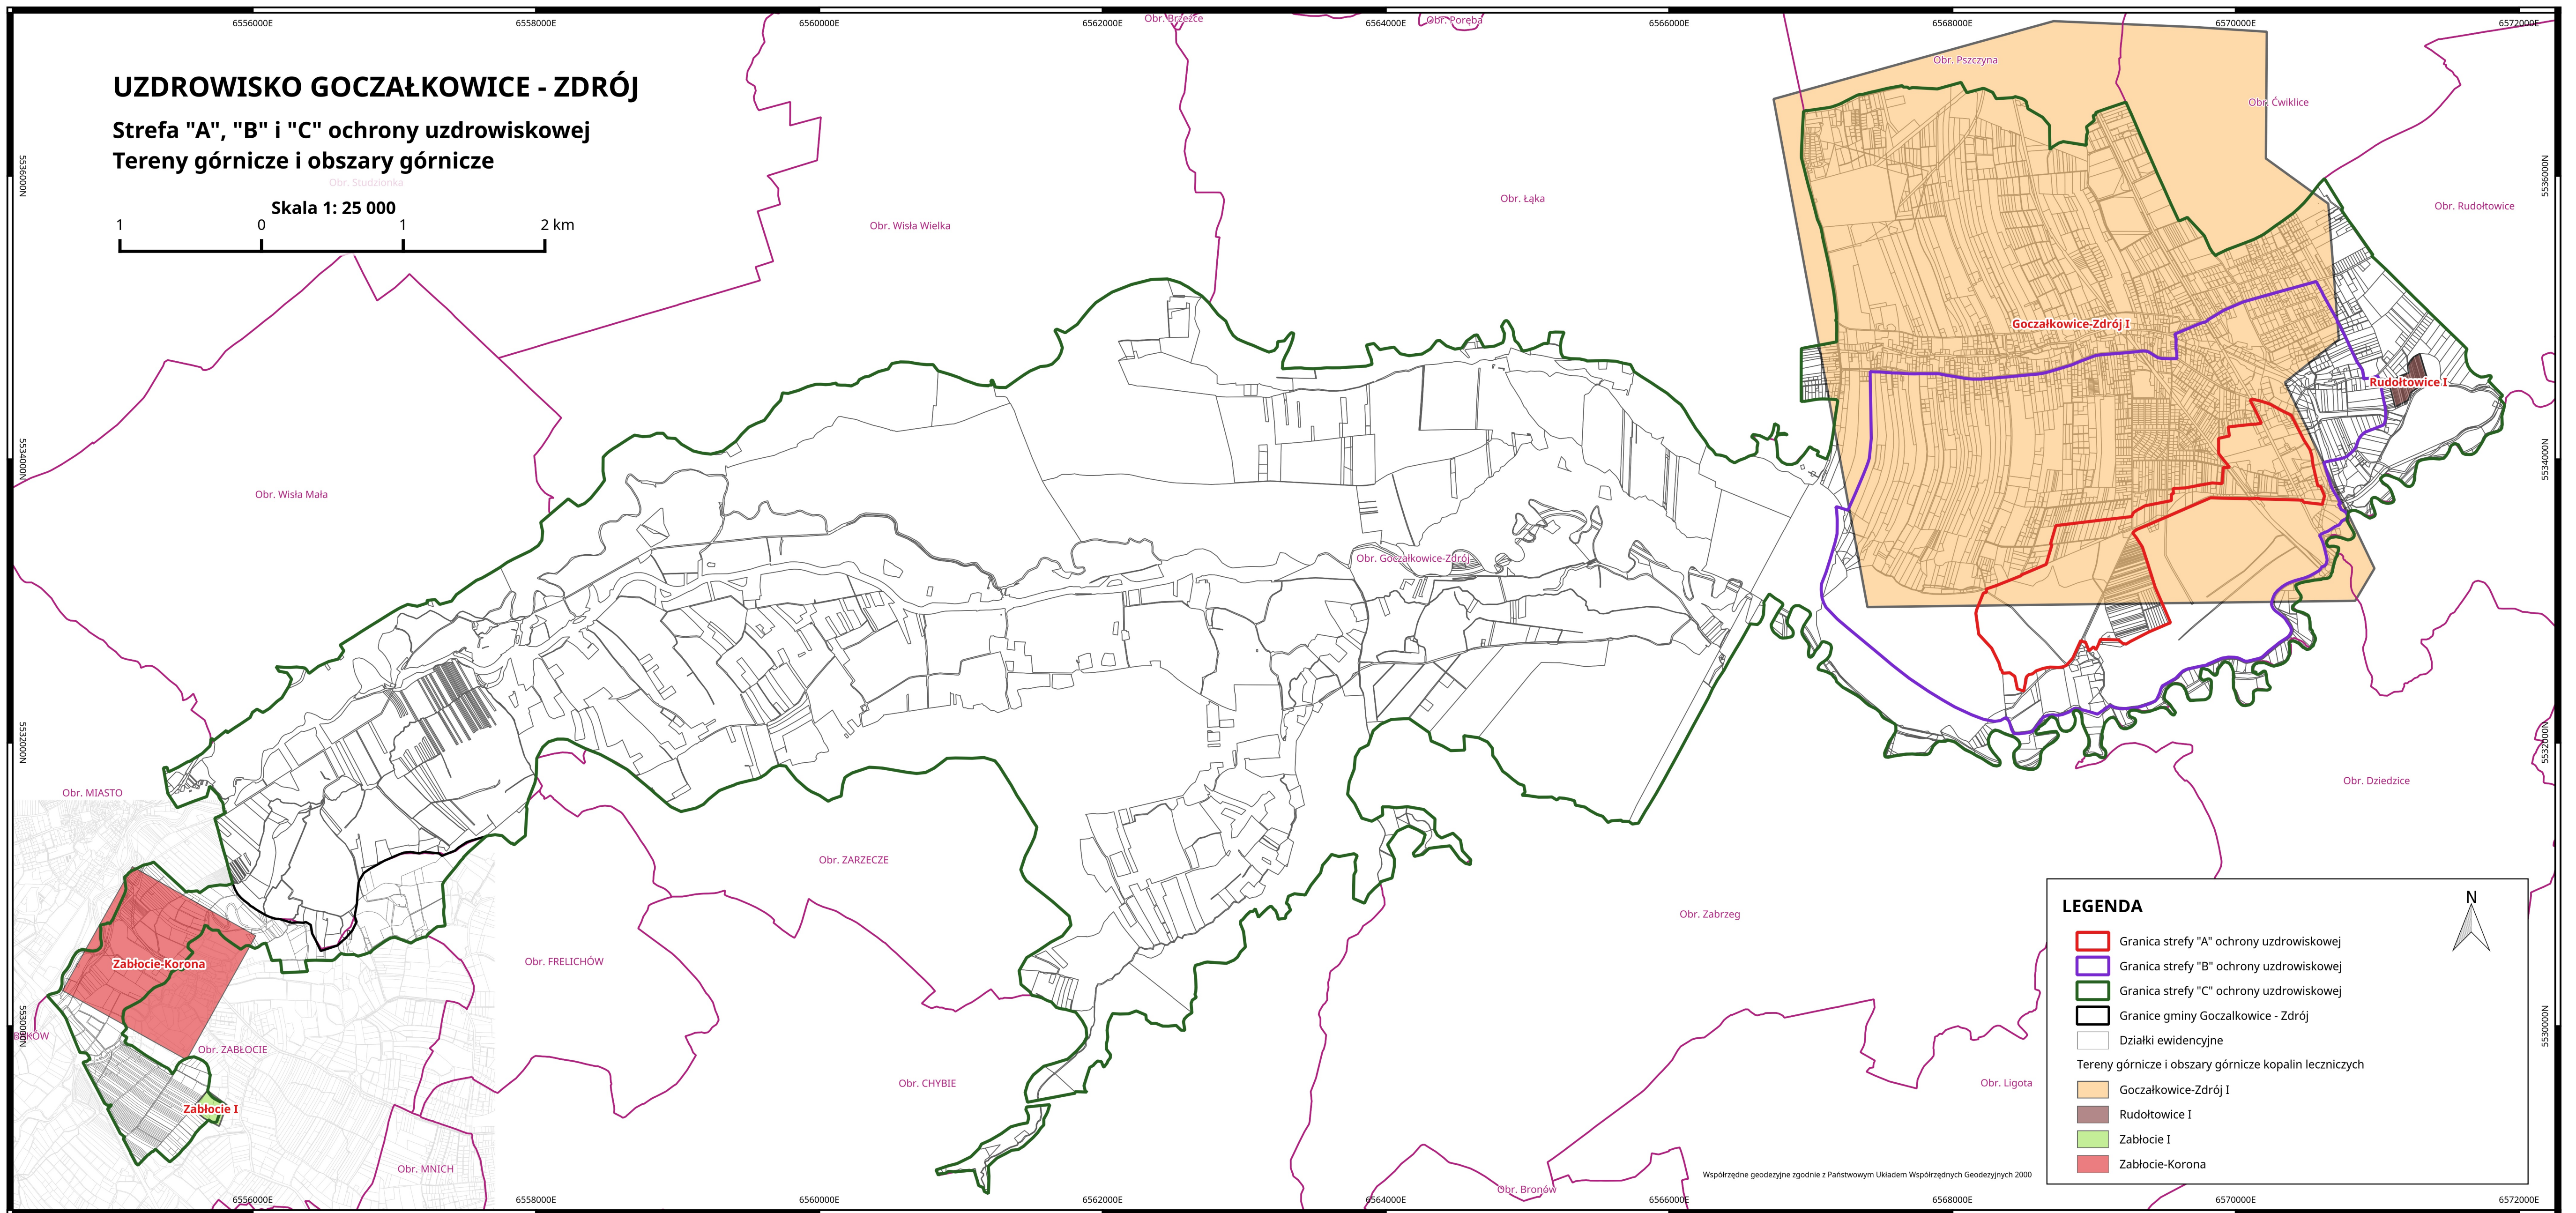

UZDROWISKO GOCZAŁKOWICE - ZDRÓJ

Strefa "A", "B" i "C" ochrony uzdrowskiej

Tereny górnicze i obszary górnicze

Skala 1: 25 000

LEGENDA

- Granica strefy "A" ochrony uzdrowskiej
- Granica strefy "B" ochrony uzdrowskiej
- Granica strefy "C" ochrony uzdrowskiej
- Granice gminy Goczałkowice - Zdrój
- Działki ewidencyjne
- Tereny górnicze i obszary górnicze kopalni leczniczych
 - Goczałkowice-Zdrój I
 - Rudółtwice I
 - Zabłocie I
 - Zabłocie-Korona

Współrzędne geodezyjne zgodnie z Państwowym Układem Współrzędnych Geodezyjnych 2000